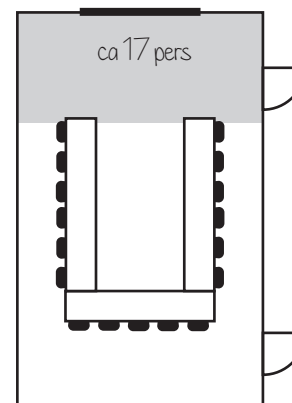

Motivationen

Missaintel!

Samhörigheten

Vår största lokal rymmer mellan 80-150 personer.
Perfekt för större föreläsningar!

Kreativiteten

En ljus möteslokal perfekt för grupper
mellan 4-12 deltagare.

Cirkeln
Gruppdiskussioner

Styrelsesittning
När beslut ska tas

5 meter