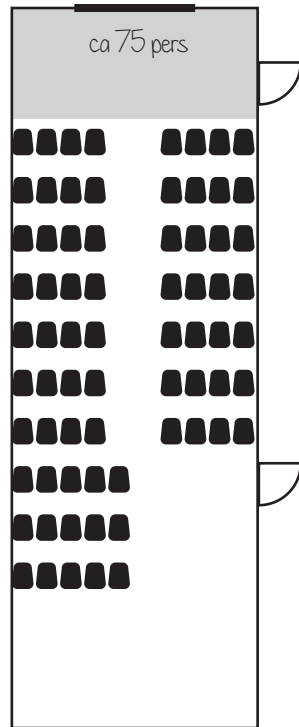

Inspirationen

Skolsittning
Fullt fokus framåt

Biasittning
Perfekt vid föreläsning

U-sittning
Ögonkontakt med alla

Fiskben
Föreläsare & Workshops

Motivationen

Missaintel!

Samhörigheten

Vår största lokal rymmer mellan 80-150 personer.
Perfekt för större föreläsningar!

Kreativiteten

En ljus möteslokal perfekt för grupper
mellan 4-12 deltagare.

Cirkeln
Gruppdiskussioner

Styrelsesittning
När beslut ska tas

5 meter