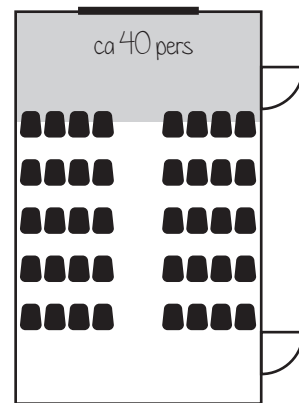

Inspirationen

Skolsittning
Fullt fokus framåt

Biasittning
Perfekt vid föreläsning

U-sittning
Ögonkontakt med alla

Fiskben
Föreläsare & Workshops

Motivationen

Missaintel!

Samhörigheten

Vår största lokal rymmer mellan 80-150 personer.
Perfekt för större föreläsningar!

Kreativiteten

En ljus möteslokal perfekt för grupper
mellan 4-12 deltagare.

Cirkeln
Gruppdiskussioner

Styrelsesittning
När beslut ska tas